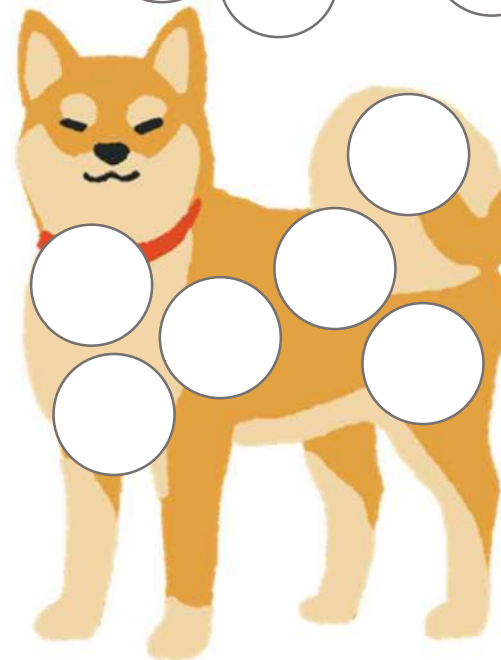

しろい○に すきないろのシールをはろう！

cup

dog